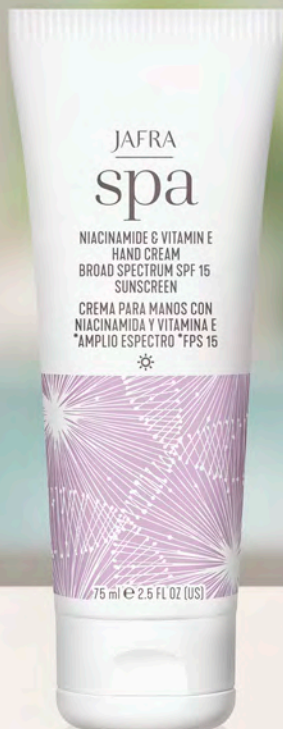

40%

LÍNEA BOTANICAL EXPERTISE

Domina el juego con un cabello radiante

NUEVO

SUERO PARA PUNTAS MALTRATADAS 30 ML*

Repara

- ▶ Ayuda a prevenir la apariencia de puntas abiertas
- ▶ Reduce el frizz y facilita el peinado

~~\$476~~ **\$285**

59120 A

TRATAMIENTO EN ACEITE PARA CABELLO SECO 30 ML

Humecta

- ▶ Mejora la humectación del cabello dejándolo sedoso

~~\$445~~ **\$267**

81429 A

*Se integra como producto de Línea Regular.

SALUD ES BELLEZA

45%

**CREMA PARA MANOS CON
NIACINAMIDA Y VITAMINA E
*AMPLIO ESPECTRO
*FPS 15 / 75 ML
Humecta**

► Protege la piel de futuros
signos de envejecimiento
y mejora la resequedad

~~\$360~~ **\$197**
56470 **A**