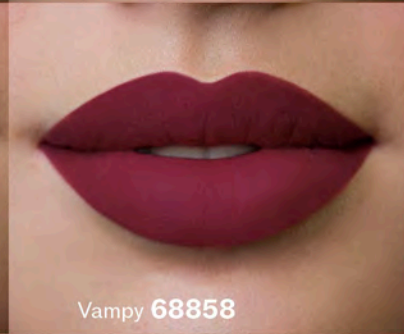

► Brinda una sensación de piel fresca e hidratada

15% ~~\$341~~ **\$289** 53014 A

SALUD ES BELLEZA

Glam **68855**

Motivated **68859**

Playful **68837**

Magnetic **68851**

MAQUILLAJE

56

Radiant 74038

Brilliant 68857

Loving 68861

Fierce 68856

Tender 68853

Vampy 68858

Spicy 68860

Charmed 68862

Vibrant 74037

Ambitious 68839

35%

DE \$371

A \$240 c/u A

LABIAL LÍQUIDO DE LARGA DURACIÓN 5 G
Acabado mate sin retoques

- ▶ No se transfiere*
- ▶ No se corre*