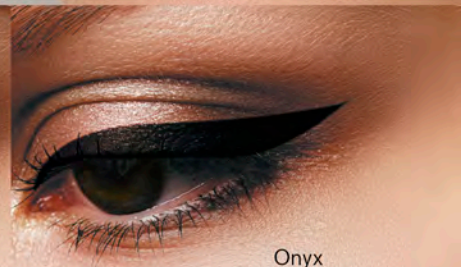

50%

DE **$267**

A **$128** c/u **A**

**ALWAYS DELINEADOR INKWELL
LÍQUIDO PARA OJOS 3 ML
Fórmula que dura
hasta por 12 horas***

► Aplicador con punta
de control y precisión*

Onyx
42430

Coffee
42429

up to
12 HRS*

Coffee

JAFRA *beautys
always*

*Prueba de consumo independiente.

La modelo usa Coffee y Always 24HR
Máscara para Pestañas.