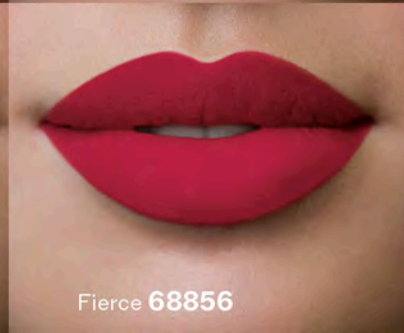

Brilliant 68857