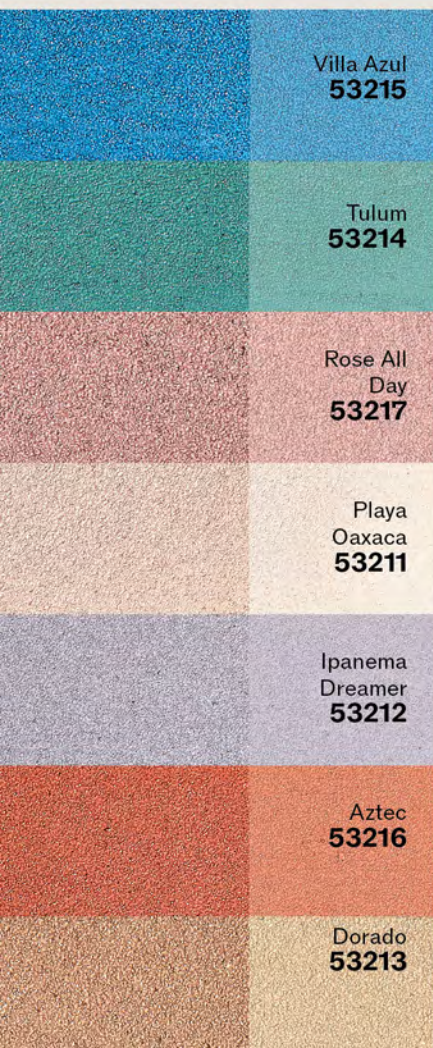

Define tu mirada

DE \$197
A \$99

PRIMER PARA PESTAÑAS
CON COLOR 15 G

Máscara
y primer

35%

~~\$369~~ \$239
66325 A

Tip: Úsalo solo como máscara de cobertura ligera o como primer antes de la aplicación de tu máscara de pestañas JAFRA favorita

JAFRA
beauty
PRIMER
TINTED LASH
PRIMER
PRIMER
PARA PESTAÑAS
CON COLOR

DELINEADOR RETRÁCTIL
PARA OJOS JET BLACK 0.28 G
Cremoso, altamente
pigmentado

56068 A

SALUD ES BELLEZA

35%

DE **\$390**

A **\$249** c/u **A**

SOMBRA LÍQUIDA PARA PÁRPADOS 5 G

Alta cobertura + textura cremosa

► Fórmula ligera y moldeable que se difumina fácilmente

Villa Azul
53215

Tulum
53214

Rose All
Day
53217

Playa
Oaxaca
53211

Ipanema
Dreamer
53212